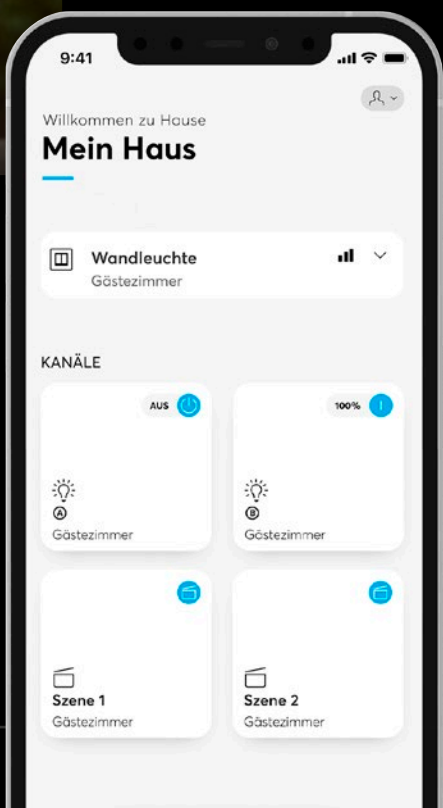

NATÜRLICH AUCH SMART

Busch-art linear® ist auch intelligent. Und in dieser Eigenschaft ebenfalls breit aufgestellt – für KNX und Busch-free@home®. Das Konzept der neuen Serie entspricht vollkommen dem, was Smarter Home ausmacht: Nachhaltigkeit, Langlebigkeit, Zeitlosigkeit, Qualität – und grenzenlose Freude an intuitiv bedienbarer Gebäude-technik. Mit Busch-art linear® das Smarter Home ganz neu erleben.

Smarter Home mit einfacher Bedienung,
die darüber hinaus auch viel Spaß macht:
über die App auf dem Smartphone.